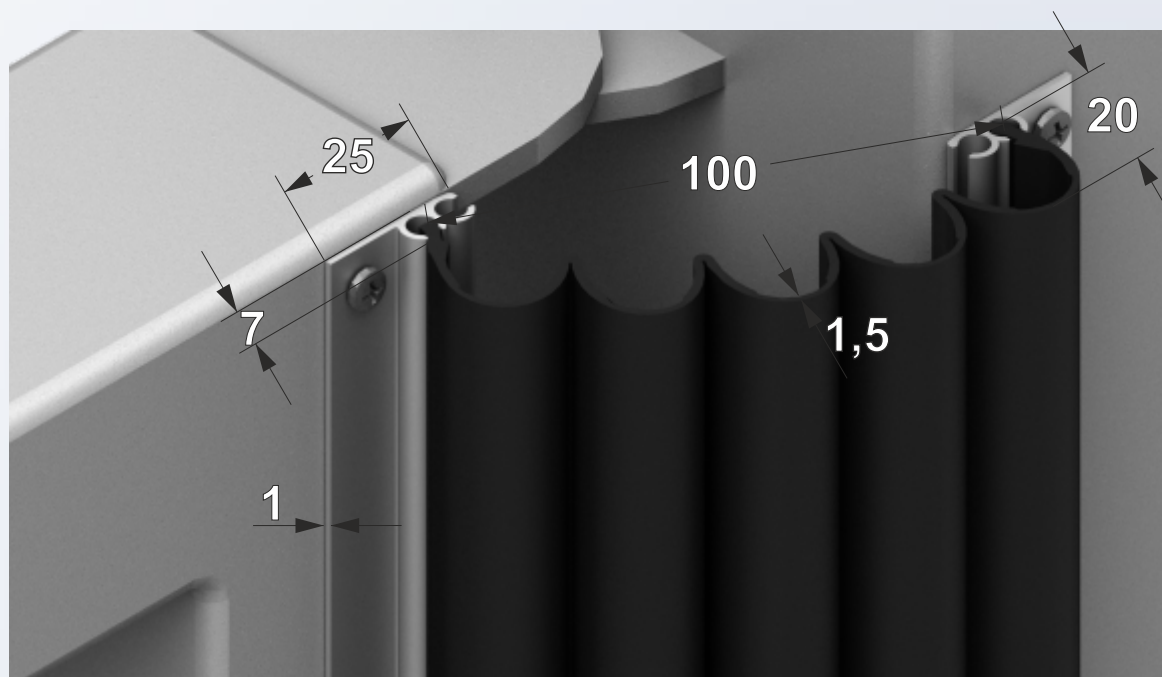

A

3,00

R0,30

R0,30

R3,00

2,90

0,50x45°

Materiali	Estruso morbido	Materials	Extruded	Matériaux	Extrudé	TPE
	Estruso Rigido		Bars		Barres	Alluminio / Aluminum / Aluminium
Ingombri	Dimensions		Dimensions		Min. 50x30mm Max 150x15mm	
Peso	Weight		Poids		540 g/m	
Temperatura di esercizio	Working temperature		Température d'exercice		-10° +60°	
Colore profilo gomma	Rubber color		Couleur de l'extrudé		Nero / Black /Noir	
Confezione	Packaging		Emballage		SET 05m SET 10m	

**Bordo Proteggi Mani - SET**  
(1000x330x140mm)  
I Contiene il materiale per montare 2 o 4 bordi nella lunghezza max di 2,50m

**Protecting Hand Edge - SET**  
(1000x330x140mm)  
GB Each box contains material to mount 2 o 4 edges max length 2,50m

**Bord Protection Mains - SET**  
(1000x330x140mm)  
F Contient tout le nécessaire pour monter 2 ou 4 barres de longueur max 2,50m

Tutte le misure sono espresse in mm  
All measurements are expressed in mm  
Toutes les mesures sont exprimées en mm