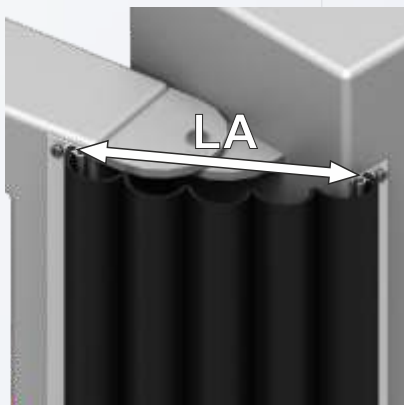

Bordo Proteggi Mani  
Protecting Hand Edge  
Bord de Protection Mains

## BPM

Posizione standard  
Standard position  
Position standard  
LS=80÷100mm

Posizione max allungamento  
Maximum stretch position  
Position d'étirement maximale  
LA=140÷160mm

Posizione max compressione  
Maximum compression position  
Position de compression maximale  
LC=40÷60mm

A

3,00

R0,30

R0,30

R3,00

2,90

0,50x45°

Materiali	Estruso morbido	Materials	Extruded	Matériaux	Extrudé	TPE
	Estruso Rigido		Bars		Barres	Alluminio / Aluminum / Aluminium
Ingombri	Dimensions		Dimensions		Min. 50x30mm Max 150x15mm	
Peso	Weight		Poids		540 g/m	
Temperatura di esercizio	Working temperature		Température d'exercice		-10° +60°	
Colore profilo gomma	Rubber color		Couleur de l'extrudé		Nero / Black /Noir	
Confezione	Packaging		Emballage		SET 05m SET 10m	

**Bordo Proteggi Mani - SET**  
(1000x330x140mm)  
I Contiene il materiale per montare 2 o 4 bordi nella lunghezza max di 2,50m

**Protecting Hand Edge - SET**  
(1000x330x140mm)  
GB Each box contains material to mount 2 o 4 edges max length 2,50m