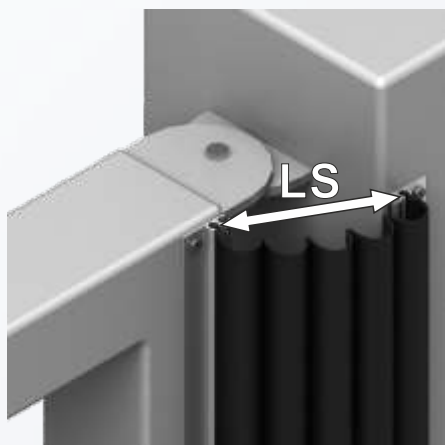

Bordo Proteggi Mani  
Protecting Hand Edge  
Bord de Protection Mains

## BPM

Posizione standard  
Standard position  
Position standard  
LS=80÷100mm

Posizione max allungamento  
Maximum stretch position  
Position d'étirement maximale  
LA=140÷160mm

Posizione max compressione  
Maximum compression position  
Position de compression maximale  
LC=40÷60mm

A

3,00

R0,30

R0,30

R3,00

2,90

0,50x45°

Materiali	Estruso morbido	Materials	Extruded	Matériaux	Extrudé	TPE
	Estruso Rigido		Bars		Barres	Alluminio / Aluminum / Aluminium
Ingombri	Dimensions		Dimensions		Min. 50x30mm Max 150x15mm	
Peso	Weight		Poids		540 g/m	
Temperatura di esercizio	Working temperature		Température d'exercice		-10° +60°	
Colore profilo gomma	Rubber color		Couleur de l'extrudé		Nero / Black /Noir	
Confezione	Packaging		Emballage		SET 05m SET 10m	

**Bordo Proteggi Mani - SET**  
(1000x330x140mm)  
I Contiene il materiale per montare 2 o 4 bordi nella lunghezza max di 2,50m

**Protecting Hand Edge - SET**  
(1000x330x140mm)  
GB Each box contains material to mount 2 o 4 edges max length 2,50m